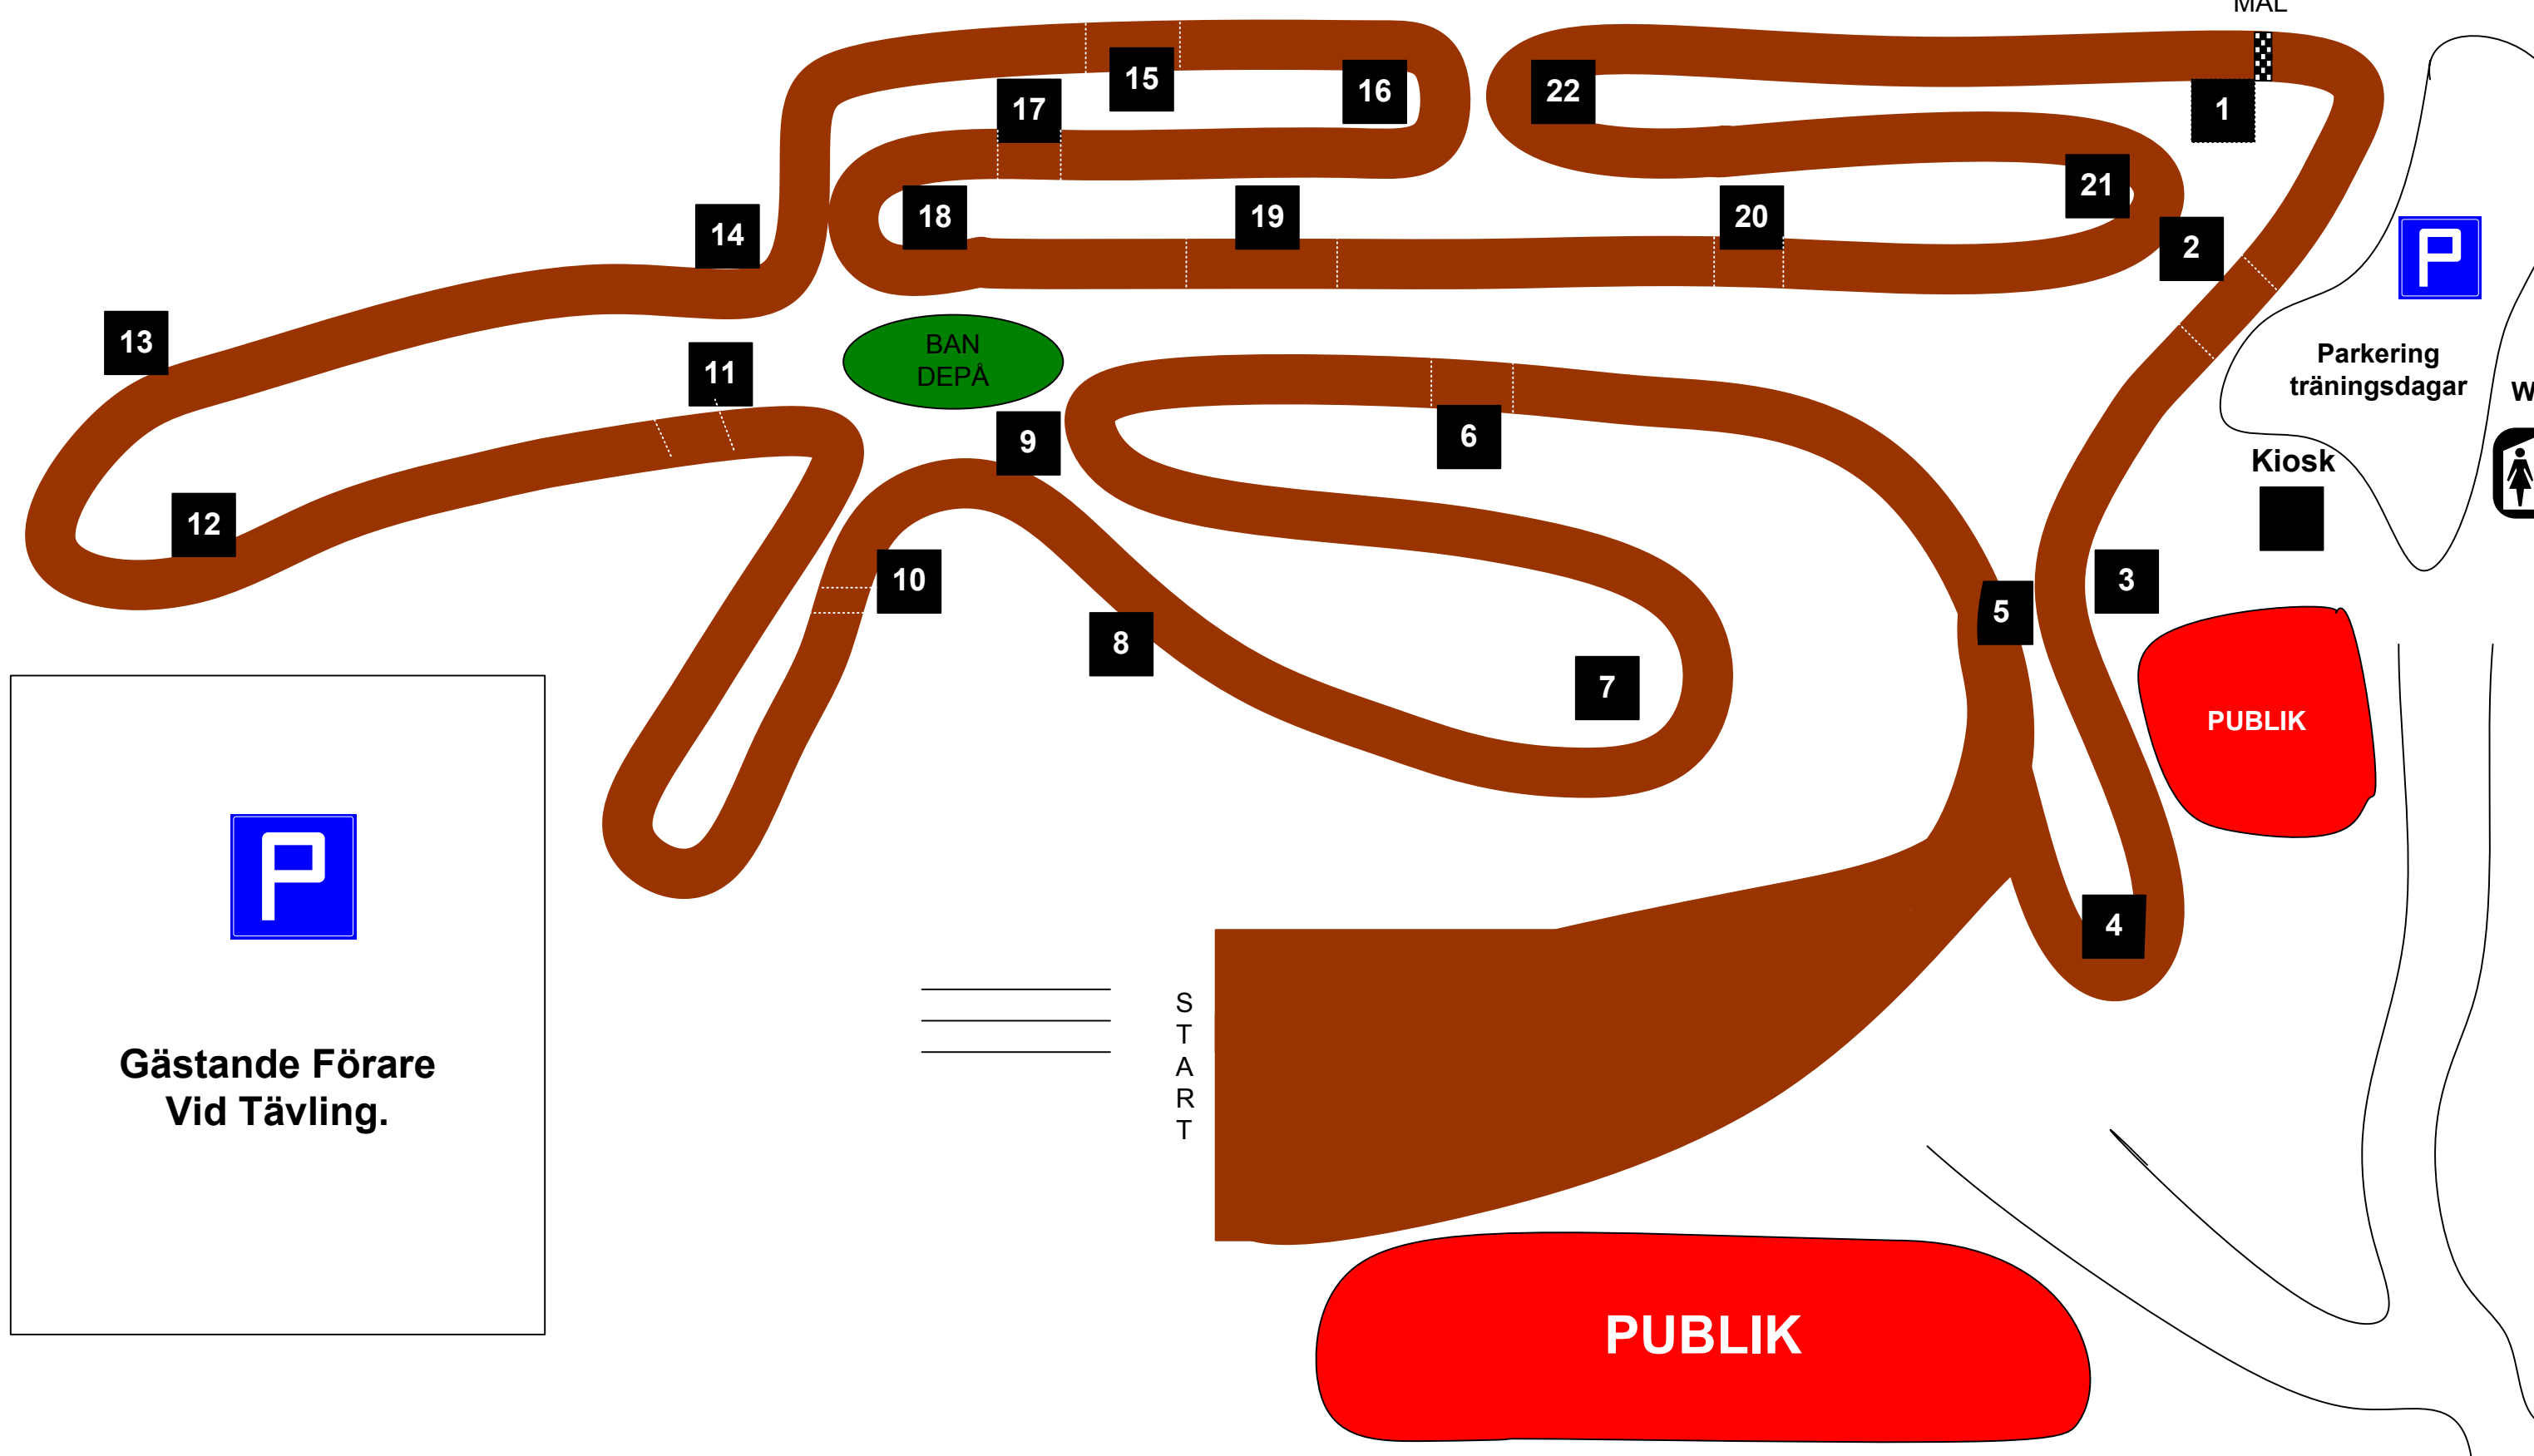

Aspetorps Banan Töreboda MK

1 = Flaggpost

Varv-räkning

MÅL

Parkering
träningsdagar

WC

Kiosk

PUBLIK

PUBLIK

S
T
A
R
T

Gästande Förare
Vid Tävlning.