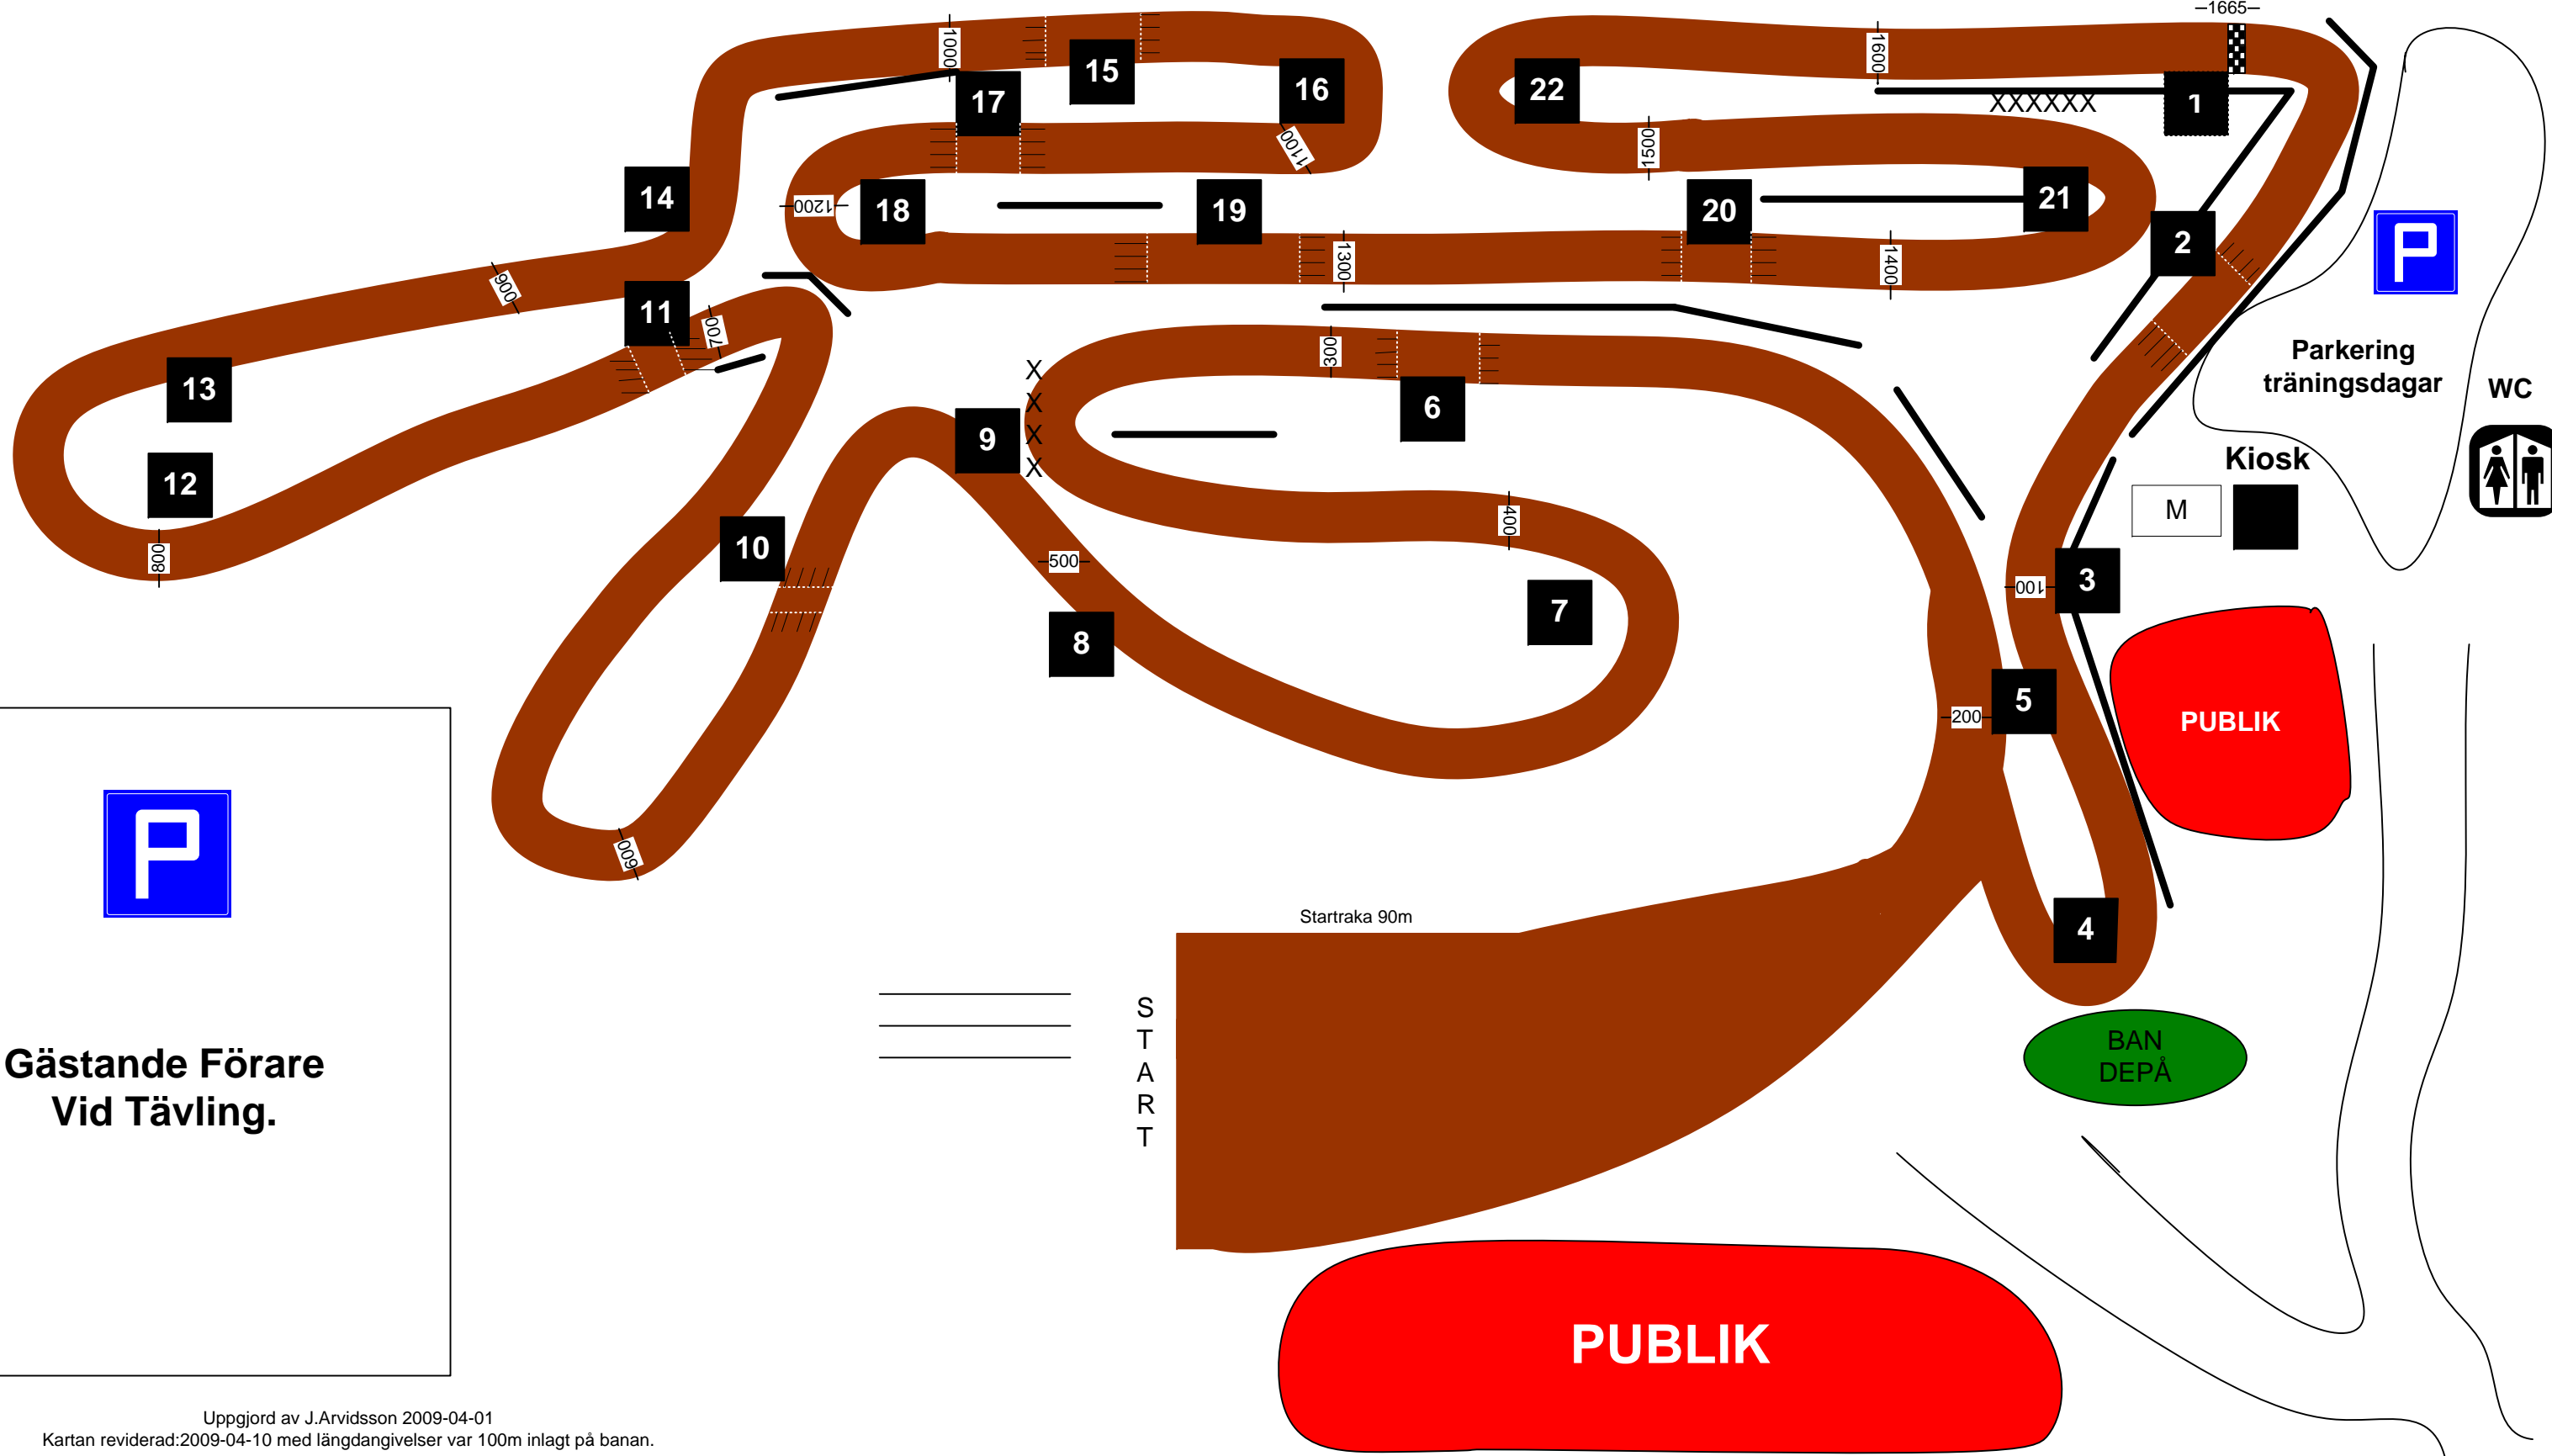

Aspetorps Banan

Töreboda MK

Banlängd 1665m

1 = Flaggpost

Varv-räkning

MÅL
-1665-

P

**Gästade Förare
Vid Tävling.**

Uppgjord av J.Arvidsson 2009-04-01
Kartan reviderad:2009-04-10 med längdangivelser var 100m inlagt på banan.